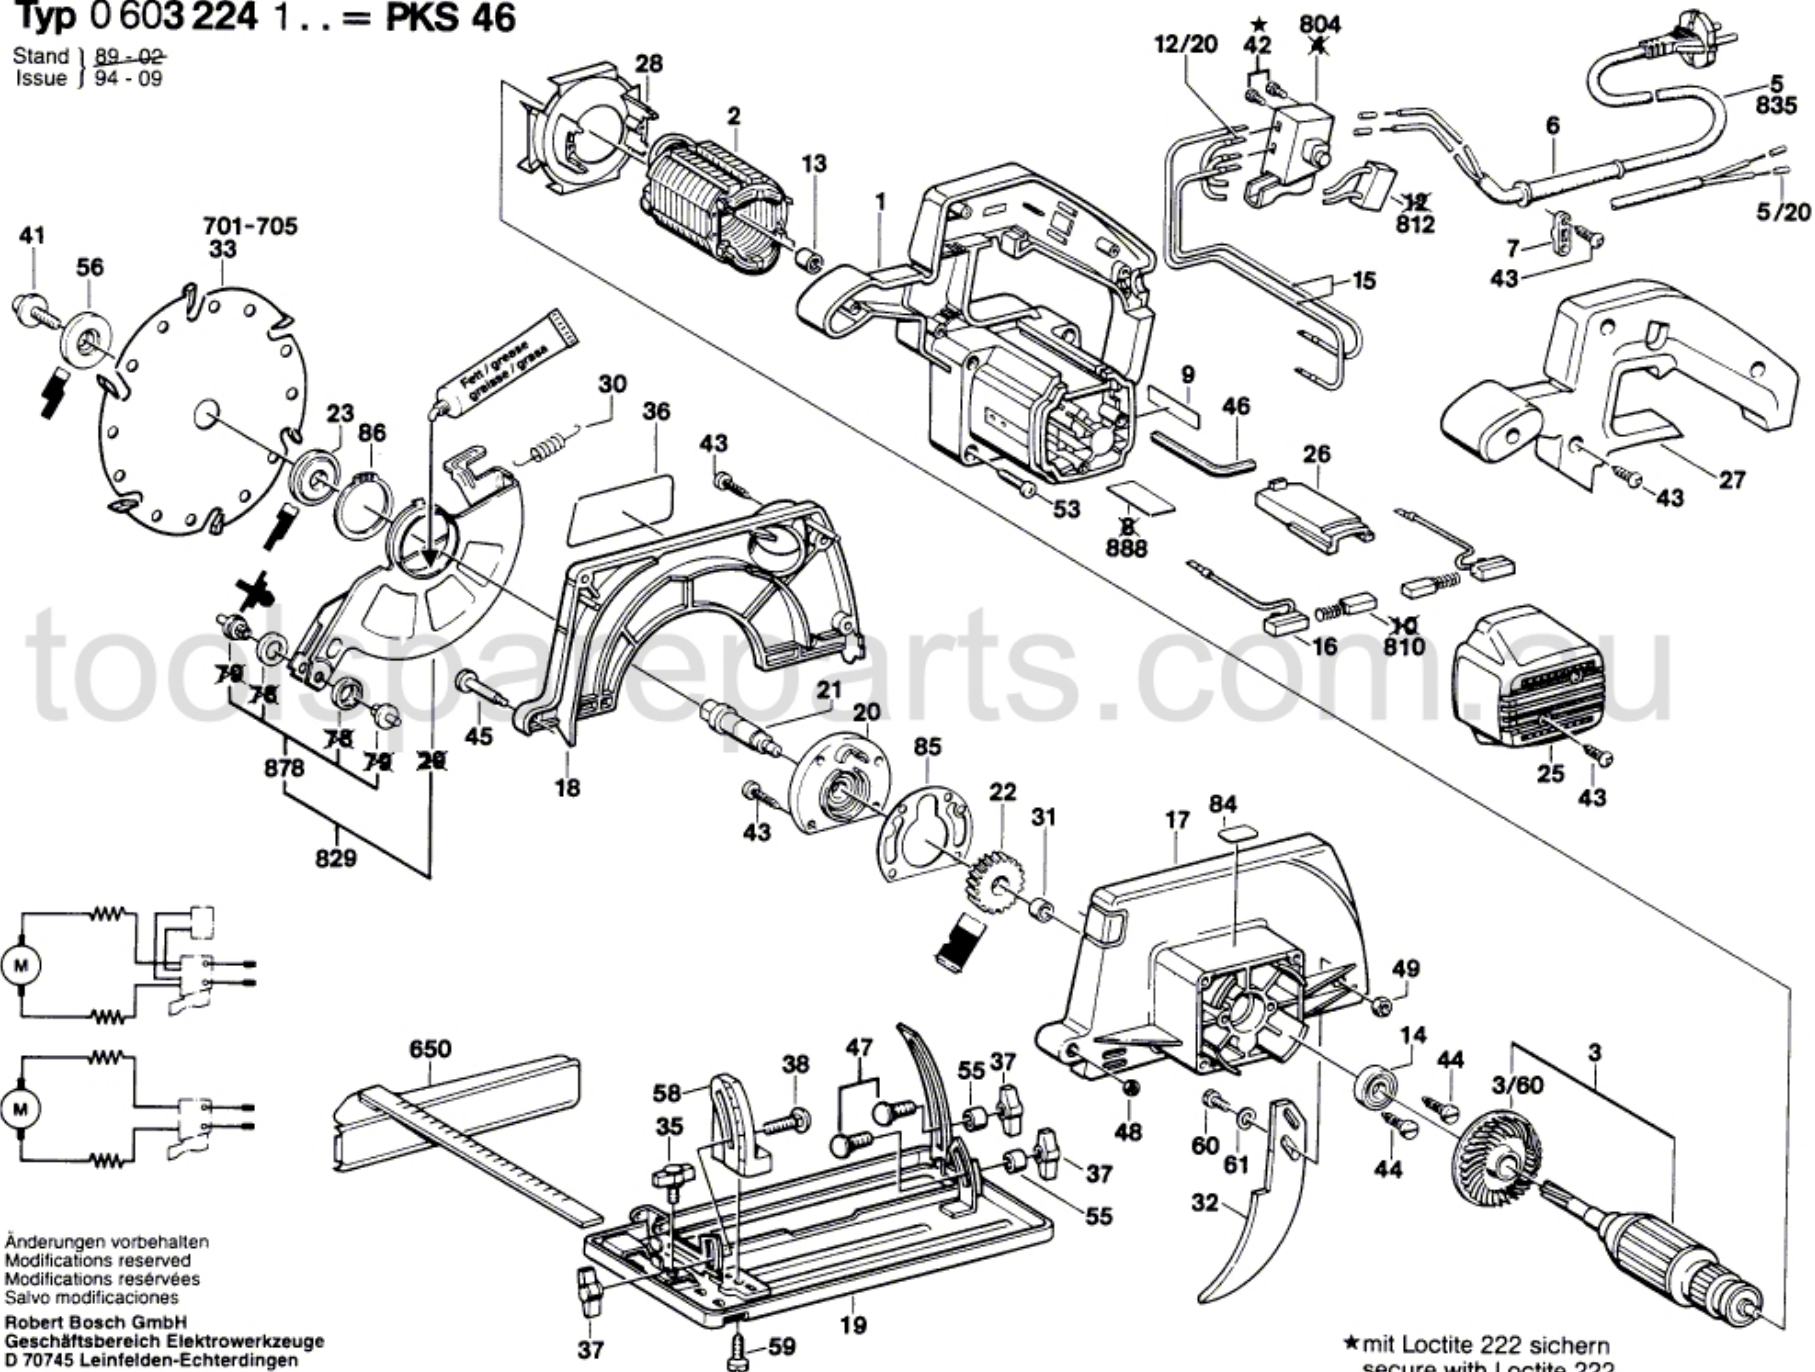

Typ 0 603 224 1.. = PKS 46

Stand | 89-02
Issue | 94-09

Änderungen vorbehalten
Modifications reserved
Modificaciones reservadas
Salvo modificaciones
Robert Bosch GmbH
Geschäftsbereich Elektrowerkzeuge
D 70745 Leinfelden-Echterdingen

★ mit Loctite 222 sichern
secure with Loctite 222